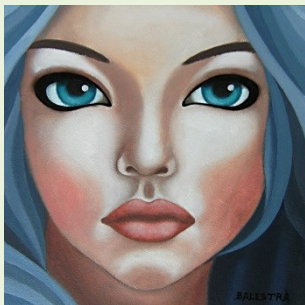

Cell. 3397935374

La pittura di Giovanni Grappiolo matura e personale, ricorda sia l'impressionismo sia l'espressionismo rielaborati in modo personale e soggettivo.

Balestra Riccardo

Nato a Castelletto Stura nel 1947